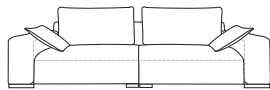

# Elementbank Eucalyptus

1-seat  
124x84x102

1,5-seat  
154x84x102

2-seat  
194x84x102

3-seat  
224x84x102

3,5-seat  
254x84x102

4-seat  
288x84x102  
(2 pieces)

1-seat 1 arm L  
97x84x102

1-seat 1 arm R  
97x84x102

1-seat w. arm  
70x84x102

1,5-seat 1 arm L  
127x84x102

1,5-seat 1 arm R  
127x84x102

1,5-seat w. arm  
100x84x102

Cosy 97 1 arm L\*  
97x84x140

Cosy 97 1 arm R\*  
97x84x140

Cosy 127 1 arm L\*  
127x84x140

Cosy 127 1 arm R\*  
127x84x140

Long Cosy 1 arm L\*  
127x84x180

Long Cosy 1 arm R\*  
127x84x180

Chill L\*  
270x84x102

Chill R\*  
270x84x102

Corner 90  
100x84x100

Pouf 70x70  
70x40x70

Pouf 100x100  
100x40x100