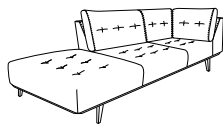

Elementbank Dante

2-seater
182x86x98

3-seater
210x86x98

3,5-seater
246x86x98

4-seater
288x86x98

2-seater 1 arm L
156x86x98

3-seater 1 arm L
184x86x98

3,5-seater 1 arm L
220x86x98

4-seater 1 arm L
262x86x98

2-seater 1 arm R
156x86x98

3-seater 1 arm R
184x86x98

3,5-seater 1 arm R
220x86x98

4-seater 1 arm R
262x86x98

3-seater without arms
156x86x98

3,5-seater without arms
184x86x98

Lounge L*
98x86x271

Lounge R*
98x86x271

Small lounge L*
98x86x229

Small lounge R*
98x86x229

Corner 90°
101x86x101

Bob 1 arm L*
132x86x164

Bob 1 arm R*
132x86x164

Pouf 86x86
86x45x86

Inner table
35x27x95

Side table
35x55x158

Standard

Type: 636 (Dante) 5,5x17,5
(beech, colours see options)

Option

Type: 493 (Paxo) 88x18x4,5

Romp: metalen zitframe. Dragende delen van rug en armleggers uit beukenhout en/of uit gelaagd hardhout. **Ondervering:** metalen rooster. **Zitkussen:** HR schuim 37 kg/m3 met pocketveren. *zitcomfort kan verschillen door opbouw. **Rugkussen:** schuimstaafjes en donsveertjes in gecompartmenteerde vulling. **Sierkussen:** sierkussens Q43C met dacronvezels (bob 3, lounge en corner geen, rest 1 per arm). **Pootjes:** type 636 - (Dante) - beuk. **Opties:** pootjes ook mogelijk in type 493 - gelakt metaal (zwart). Pootjes in beuk: natural, tobacco, wenge, grey, greige antique, anthracite of black. **Opgelet:** elementen zonder arm niet bedoeld als afsluitement.