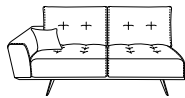

Elementbank Dante

2-seater
182x86x98

3-seater
210x86x98

3,5-seater
246x86x98

4-seater
288x86x98

2-seater 1 arm L
156x86x98

3-seater 1 arm L
184x86x98

3,5-seater 1 arm L
220x86x98

4-seater 1 arm L
262x86x98

2-seater 1 arm R
156x86x98

3-seater 1 arm R
184x86x98

3,5-seater 1 arm R
220x86x98

4-seater 1 arm R
262x86x98

3-seater without arms
156x86x98

3,5-seater without arms
184x86x98

Lounge L*
98x86x271

Lounge R*
98x86x271

Small lounge L*
98x86x229

Small lounge R*
98x86x229

Corner 90°
101x86x101

Bob 1 arm L*
132x86x164

Bob 1 arm R*
132x86x164

Pouf 86x86
86x45x86

Inner table
35x27x95