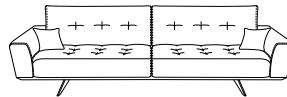

Elementbank Dante

2-seater
182x86x98

3-seater
210x86x98

3,5-seater
246x86x98

4-seater
288x86x98

2-seater 1 arm L
156x86x98

3-seater 1 arm L
184x86x98

3,5-seater 1 arm L
220x86x98

4-seater 1 arm L
262x86x98

2-seater 1 arm R
156x86x98

3-seater 1 arm R
184x86x98

3,5-seater 1 arm R
220x86x98

4-seater 1 arm R
262x86x98

3-seater without arms
156x86x98

3,5-seater without arms
184x86x98

Lounge L*
98x86x271

Lounge R*
98x86x271

Small lounge L*
98x86x229

Small lounge R*
98x86x229

Corner 90°
101x86x101

Bob 1 arm L*
132x86x164

Bob 1 arm R*
132x86x164

Pouf 86x86
86x45x86

Inner table
35x27x95