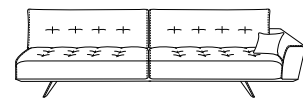

Elementbank Dante

2-seater
182x86x98

3-seater
210x86x98

3,5-seater
246x86x98

4-seater
288x86x98

2-seater 1 arm L
156x86x98

3-seater 1 arm L
184x86x98

3,5-seater 1 arm L
220x86x98

4-seater 1 arm L
262x86x98

2-seater 1 arm R
156x86x98

3-seater 1 arm R
184x86x98

3,5-seater 1 arm R
220x86x98

4-seater 1 arm R
262x86x98

3-seater without arms
156x86x98

3,5-seater without arms
184x86x98

Lounge L*
98x86x271

Lounge R*
98x86x271

Small lounge L*
98x86x229

Small lounge R*
98x86x229

Corner 90°
101x86x101

Bob 1 arm L*
132x86x164

Bob 1 arm R*
132x86x164

Pouf 86x86
86x45x86

Inner table
35x27x95

Side table
35x55x158

Standard

Type: 636 (Dante) 5,5x17,5
(beech, colours see options)

Option

Type: 493 (Paxo) 88x18x4,5

Romp: metalen zitframe. Dragende delen van rug en armleggers uit beukenhout en/of uit gelaagd hardhout. **Ondervering:** metalen rooster. **Zitkussen:** HR schuim 37 kg/m3 met pocketveren. *zitcomfort kan verschillen door opbouw. **Rugkussen:** schuimstaafjes en donsveertjes in gecompartmenteerde vulling. **Sierkussen:** sierkussens Q43C met dacronvezels (bob 3, lounge en corner geen, rest 1 per arm). **Pootjes:** type 636 - (Dante) - beuk. **Opties:** pootjes ook mogelijk in type 493 - gelakt metaal (zwart). Pootjes in beuk: natural, tobacco, wenge, grey, greige antique, anthracite of black. **Opgelet:** elementen zonder arm niet bedoeld als afsluitement.