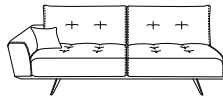

Elementbank Dante

2-seater
182x86x98

3-seater
210x86x98

3,5-seater
246x86x98

4-seater
288x86x98

2-seater 1 arm L
156x86x98

3-seater 1 arm L
184x86x98

3,5-seater 1 arm L
220x86x98

4-seater 1 arm L
262x86x98

2-seater 1 arm R
156x86x98

3-seater 1 arm R
184x86x98

3,5-seater 1 arm R
220x86x98

4-seater 1 arm R
262x86x98

3-seater without arms
156x86x98

3,5-seater without arms
184x86x98

Lounge L*
98x86x271

Lounge R*
98x86x271

Small lounge L*
98x86x229

Small lounge R*
98x86x229

Corner 90°
101x86x101

Bob 1 arm L*
132x86x164

Bob 1 arm R*
132x86x164

Pouf 86x86
86x45x86

Inner table
35x27x95