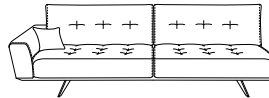

Elementbank Dante

2-seater
182x86x98

3-seater
210x86x98

3,5-seater
246x86x98

4-seater
288x86x98

2-seater 1 arm L
156x86x98

3-seater 1 arm L
184x86x98

3,5-seater 1 arm L
220x86x98

4-seater 1 arm L
262x86x98

2-seater 1 arm R
156x86x98

3-seater 1 arm R
184x86x98

3,5-seater 1 arm R
220x86x98

4-seater 1 arm R
262x86x98

3-seater without arms
156x86x98

3,5-seater without arms
184x86x98

Lounge L*
98x86x271

Lounge R*
98x86x271

Small lounge L*
98x86x229

Small lounge R*
98x86x229

Corner 90°
101x86x101

Bob 1 arm L*
132x86x164

Bob 1 arm R*
132x86x164

Pouf 86x86
86x45x86

Inner table
35x27x95

Side table
35x55x158

Standard

Type: 636 (Dante) 5,5x17,5
(beech, colours see options)

Option

Type: 493 (Paxo) 88x18x4,5

Romp: metalen zitframe. Dragende delen van rug en armleggers uit beukenhout en/of uit gelaagd hardhout. **Ondervering:** metalen rooster. **Zitkussen:** HR schuim 37 kg/m3 met pocketveren. *zitcomfort kan verschillen door opbouw. **Rugkussen:** schuimstaafjes en donsveertjes in gecompartmenteerde vulling. **Sierkussen:** sierkussens Q43C met dacronvezels (bob 3, lounge en corner geen, rest 1 per arm). **Pootjes:** type 636 - (Dante) - beuk. **Opties:** pootjes ook mogelijk in type 493 - gelakt metaal (zwart). Pootjes in beuk: natural, tobacco, wenge, grey, greige antique, anthracite of black. **Opgelet:** elementen zonder arm niet bedoeld als afsluitement.