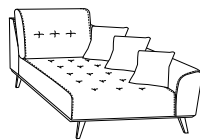

Elementbank Dante

2-seater
182x86x98

3-seater
210x86x98

3,5-seater
246x86x98

4-seater
288x86x98

2-seater 1 arm L
156x86x98

3-seater 1 arm L
184x86x98

3,5-seater 1 arm L
220x86x98

4-seater 1 arm L
262x86x98

2-seater 1 arm R
156x86x98

3-seater 1 arm R
184x86x98

3,5-seater 1 arm R
220x86x98

4-seater 1 arm R
262x86x98

3-seater without arms
156x86x98

3,5-seater without arms
184x86x98

Lounge L*
98x86x271

Lounge R*
98x86x271

Small lounge L*
98x86x229

Small lounge R*
98x86x229

Corner 90°
101x86x101

Bob 1 arm L*
132x86x164

Bob 1 arm R*
132x86x164

Pouf 86x86
86x45x86

Inner table
35x27x95

Side table
35x55x158

Standard

Type: 636 (Dante) 5,5x17,5
(beech, colours see options)

Option

Type: 493 (Paxo) 88x18x4,5

Romp: metalen zitframe. Dragende delen van rug en armleggers uit beukenhout en/of uit gelaagd hardhout. **Ondervering:** metalen rooster. **Zitkussen:** HR schuim 37 kg/m3 met pocketveren. *zitcomfort kan verschillen door opbouw. **Rugkussen:** schuimstaafjes en donsveertjes in gecompartmenteerde vulling. **Sierkussen:** sierkussens Q43C met dacronvezels (bob 3, lounge en corner geen, rest 1 per arm). **Pootjes:** type 636 - (Dante) - beuk. **Opties:** pootjes ook mogelijk in type 493 - gelakt metaal (zwart). Pootjes in beuk: natural, tobacco, wenge, grey, greige antique, anthracite of black. **Opgelet:** elementen zonder arm niet bedoeld als afsluitement.