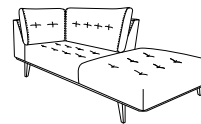

Elementbank Dante

2-seater
182x86x98

3-seater
210x86x98

3,5-seater
246x86x98

4-seater
288x86x98

2-seater 1 arm L
156x86x98

3-seater 1 arm L
184x86x98

3,5-seater 1 arm L
220x86x98

4-seater 1 arm L
262x86x98

2-seater 1 arm R
156x86x98

3-seater 1 arm R
184x86x98

3,5-seater 1 arm R
220x86x98

4-seater 1 arm R
262x86x98

3-seater without arms
156x86x98

3,5-seater without arms
184x86x98

Lounge L*
98x86x271

Lounge R*
98x86x271

Small lounge L*
98x86x229

Small lounge R*
98x86x229

Corner 90°
101x86x101

Bob 1 arm L*
132x86x164

Bob 1 arm R*
132x86x164

Pouf 86x86
86x45x86

Inner table
35x27x95

Side table
35x55x158

Standard

Type: 636 (Dante) 5,5x17,5
(beech, colours see options)

Option

Type: 493 (Paxo) 88x18x4,5

Romp: metalen zitframe. Dragende delen van rug en armleggers uit beukenhout en/of uit gelaagd hardhout. **Ondervering:** metalen rooster. **Zitkussen:** HR schuim 37 kg/m3 met pocketveren. *zitcomfort kan verschillen door opbouw. **Rugkussen:** schuimstaafjes en donsveertjes in gecompartmenteerde vulling. **Sierkussen:** sierkussens Q43C met dacronvezels (bob 3, lounge en corner geen, rest 1 per arm). **Pootjes:** type 636 - (Dante) - beuk. **Opties:** pootjes ook mogelijk in type 493 - gelakt metaal (zwart). Pootjes in beuk: natural, tobacco, wenge, grey, greige antique, anthracite of black. **Opgelet:** elementen zonder arm niet bedoeld als afsluitement.