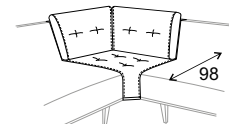

Elementbank Dante

2-seater
182x86x98

3-seater
210x86x98

3,5-seater
246x86x98

4-seater
288x86x98

2-seater 1 arm L
156x86x98

3-seater 1 arm L
184x86x98

3,5-seater 1 arm L
220x86x98

4-seater 1 arm L
262x86x98

2-seater 1 arm R
156x86x98

3-seater 1 arm R
184x86x98

3,5-seater 1 arm R
220x86x98

4-seater 1 arm R
262x86x98

3-seater without arms
156x86x98

3,5-seater without arms
184x86x98

Lounge L*
98x86x271

Lounge R*
98x86x271

Small lounge L*
98x86x229

Small lounge R*
98x86x229

Corner 90°
101x86x101

Bob 1 arm L*
132x86x164

Bob 1 arm R*
132x86x164

Pouf 86x86
86x45x86

Inner table
35x27x95

Side table
35x55x158

Standard

Type: 636 (Dante) 5,5x17,5
(beech, colours see options)

Option

Type: 493 (Paxo) 88x18x4,5

Romp: metalen zitframe. Dragende delen van rug en armleggers uit beukenhout en/of uit gelaagd hardhout. **Ondervering:** metalen rooster. **Zitkussen:** HR schuim 37 kg/m3 met pocketveren. *zitcomfort kan verschillen door opbouw. **Rugkussen:** schuimstaafjes en donsveertjes in gecompartmenteerde vulling. **Sierkussen:** sierkussens Q43C met dacronvezels (bob 3, lounge en corner geen, rest 1 per arm). **Pootjes:** type 636 - (Dante) - beuk. **Opties:** pootjes ook mogelijk in type 493 - gelakt metaal (zwart). Pootjes in beuk: natural, tobacco, wenge, grey, greige antique, anthracite of black. **Opgelet:** elementen zonder arm niet bedoeld als afsluitement.