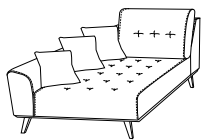

Elementbank Dante

2-seater
182x86x98

3-seater
210x86x98

3,5-seater
246x86x98

4-seater
288x86x98

2-seater 1 arm L
156x86x98

3-seater 1 arm L
184x86x98

3,5-seater 1 arm L
220x86x98

4-seater 1 arm L
262x86x98

2-seater 1 arm R
156x86x98

3-seater 1 arm R
184x86x98

3,5-seater 1 arm R
220x86x98

4-seater 1 arm R
262x86x98

3-seater without arms
156x86x98

3,5-seater without arms
184x86x98

Lounge L*
98x86x271

Lounge R*
98x86x271

Small lounge L*
98x86x229

Small lounge R*
98x86x229

Corner 90°
101x86x101

Bob 1 arm L*
132x86x164

Bob 1 arm R*
132x86x164

Pouf 86x86
86x45x86

Inner table
35x27x95

Side table
35x55x158

Standard

Type: 636 (Dante) 5,5x17,5
(beech, colours see options)

Option

Type: 493 (Paxo) 88x18x4,5

Romp: metalen zitframe. Dragende delen van rug en armleggers uit beukenhout en/of uit gelaagd hardhout. **Ondervering:** metalen rooster. **Zitkussen:** HR schuim 37 kg/m3 met pocketveren. *zitcomfort kan verschillen door opbouw. **Rugkussen:** schuimstaafjes en donsveertjes in gecompartmenteerde vulling. **Sierkussen:** sierkussens Q43C met dacronvezels (bob 3, lounge en corner geen, rest 1 per arm). **Pootjes:** type 636 - (Dante) - beuk. **Opties:** pootjes ook mogelijk in type 493 - gelakt metaal (zwart). Pootjes in beuk: natural, tobacco, wenge, grey, greige antique, anthracite of black. **Opgelet:** elementen zonder arm niet bedoeld als afsluitement.