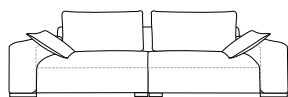

Elementbank Lexus

1-seat
124x84x102

1,5-seat
154x84x102

2-seat
194x84x102

3-seat
224x84x102

3,5-seat
254x84x102

4-seat
288x84x102
(2 pieces)

1-seat 1 arm L
97x84x102

1-seat 1 arm R
97x84x102

1-seat w. arm
70x84x102

1,5-seat 1 arm L
127x84x102

1,5-seat 1 arm R
127x84x102

1,5-seat w. arm
100x84x102

Cosy 97 1 arm L*
97x84x140

Cosy 97 1 arm R*
97x84x140

Cosy 127 1 arm L*
127x84x140

Cosy 127 1 arm R*
127x84x140

Long Cosy 1 arm L*
127x84x180

Long Cosy 1 arm R*
127x84x180

Chill L*
270x84x102

Chill R*
270x84x102

Corner 90
100x84x100

Pouf 70x70
70x40x70

Pouf 100x100
100x40x100

Under the arms

Type: 084 (Locca) 25x3.5
(beech, colours see options)

Other positions

Type: 005 (Paola) 11x3.5
(beech, colours see options)

Romp: dragende delen uit beuk en/of gelaagd hardhout. **Ondervering:** metalen zigzagvering afgedekt met drukverdeler uit polyestervlies. **Zitkussen:** HR schuim 32 kg/m³ met dacron afdekking. *zitcomfort kan verschillen door opbouw. **Rugkussen:** schuimstaafjes en donsveertjes in gecompartmenteerde vulling. **Lenderolletje:** soft polyetherschuim 25 kg/m³, 1 rolletje per rugkussen. **Sierkussen:** armkussens A58C met dacronvezels (1 en 1,5: 1 kussen, rest 1 per arm). **Pootjes:** type 084 - beuk. **Opties:** Pootjes in beuk: natural, tobacco, wenge, grey, greige antique, anthracite of black. Alle lenderolletjes en rugkussens in andere stoffen zonder meerprijs. Alle armkussens in een tweede stof zonder meerprijs. **Opgelet:** elementen zonder arm niet bedoeld als afsluitelement. Ploovorming eigen aan het model.