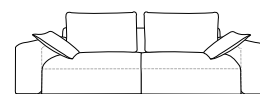

Elementbank Lexus

1-seat
124x84x102

1,5-seat
154x84x102

2-seat
194x84x102

3-seat
224x84x102

3,5-seat
254x84x102

4-seat
288x84x102
(2 pieces)

1-seat 1 arm L
97x84x102

1-seat 1 arm R
97x84x102

1-seat w. arm
70x84x102

1,5-seat 1 arm L
127x84x102

1,5-seat 1 arm R
127x84x102

1,5-seat w. arm
100x84x102

Cosy 97 1 arm L*
97x84x140

Cosy 97 1 arm R*
97x84x140

Cosy 127 1 arm L*
127x84x140

Cosy 127 1 arm R*
127x84x140

Long Cosy 1 arm L*
127x84x180

Long Cosy 1 arm R*
127x84x180

Chill L*
270x84x102

Chill R*
270x84x102

Corner 90
100x84x100

Pouf 70x70
70x40x70

Pouf 100x100
100x40x100

Under the arms

Type: 084 (Locca) 25x3.5
(beech, colours see options)

Other positions

Type: 005 (Paola) 11x3.5
(beech, colours see options)

Romp: dragende delen uit beuk en/of gelaagd hardhout. **Ondervering:** metalen zigzagvering afgedekt met drukverdeler uit polyestervlies. **Zitkussen:** HR schuim 32 kg/m³ met dacron afdekking. *zitcomfort kan verschillen door opbouw. **Rugkussen:** schuimstaafjes en donsveertjes in gecompartmenteerde vulling. **Lenderolletje:** soft polyetherschuim 25 kg/m³, 1 rolletje per rugkussen. **Sierkussen:** armkussens A58C met dacronvezels (1 en 1,5: 1 kussen, rest 1 per arm). **Pootjes:** type 084 - beuk. **Opties:** Pootjes in beuk: natural, tobacco, wenge, grey, greige antique, anthracite of black. Alle lenderolletjes en rugkussens in andere stoffen zonder meerprijs. Alle armkussens in een tweede stof zonder meerprijs. **Opgelet:** elementen zonder arm niet bedoeld als afsluitelement. Ploovorming eigen aan het model.