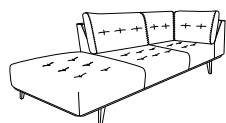

Elementbank Dante

2-seater
182x86x98

3-seater
210x86x98

3,5-seater
246x86x98

4-seater
288x86x98

2-seater 1 arm L
156x86x98

3-seater 1 arm L
184x86x98

3,5-seater 1 arm L
220x86x98

4-seater 1 arm L
262x86x98

2-seater 1 arm R
156x86x98

3-seater 1 arm R
184x86x98

3,5-seater 1 arm R
220x86x98

4-seater 1 arm R
262x86x98

3-seater without arms
156x86x98

3,5-seater without arms
184x86x98

Lounge L*
98x86x271

Lounge R*
98x86x271

Small lounge L*
98x86x229

Small lounge R*
98x86x229

Corner 90°
101x86x101

Bob 1 arm L*
132x86x164

Bob 1 arm R*
132x86x164

Pouf 86x86
86x45x86

Inner table
35x27x95

Side table
35x55x158

Standard

Type: 636 (Dante) 5,5x17,5
(beech, colours see options)

Option

Type: 493 (Paxo) 88x18x4,5

Romp: metalen ziframe. Dragende delen van rug en armliggers uit beukenhout en/of uit gelaagd hardhout. **Ondervering:** metalen rooster. **Zitkussen:** HR schuim 37 kg/m³ met pocketveren. *zitcomfort kan verschillen door opbouw. **Rugkussen:** schuimstaafjes en donsveertjes in gecompartmenteerde vulling. **Sierkussen:** sierkussens Q43C met dacronvezels (bob 3, lounge en corner geen, rest 1 per arm). **Pootjes:** type 636 - (Dante) - beuk. **Opties:** pootjes ook mogelijk in type 493 - gelakt metaal (zwart). Pootjes in beuk: natural, tobacco, wenge, grey, greige antique, anthracite of black. **Opgelet:** elementen zonder arm niet bedoeld als afsluitelement.