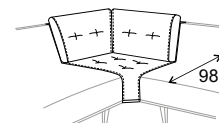

Elementbank Dante

2-seater
182x86x98

3-seater
210x86x98

3,5-seater
246x86x98

4-seater
288x86x98

2-seater 1 arm L
156x86x98

3-seater 1 arm L
184x86x98

3,5-seater 1 arm L
220x86x98

4-seater 1 arm L
262x86x98

2-seater 1 arm R
156x86x98

3-seater 1 arm R
184x86x98

3,5-seater 1 arm R
220x86x98

4-seater 1 arm R
262x86x98

3-seater without arms
156x86x98

3,5-seater without arms
184x86x98

Lounge L*
98x86x271

Lounge R*
98x86x271

Small lounge L*
98x86x229

Small lounge R*
98x86x229

Corner 90°
101x86x101

Bob 1 arm L*
132x86x164

Bob 1 arm R*
132x86x164

Pouf 86x86
86x45x86

Inner table
35x27x95

Side table
35x55x158

Standard

Type: 636 (Dante) 5,5x17,5
(beech, colours see options)

Option

Type: 493 (Paxo) 88x18x4,5

Romp: metalen ziframe. Dragende delen van rug en armliggers uit beukenhout en/of uit gelaagd hardhout. **Ondervering:** metalen rooster. **Zitkussen:** HR schuim 37 kg/m³ met pocketveren. *zitcomfort kan verschillen door opbouw. **Rugkussen:** schuimstaafjes en donsveertjes in gecompartmenteerde vulling. **Sierkussen:** sierkussens Q43C met dacronvezels (bob 3, lounge en corner geen, rest 1 per arm). **Pootjes:** type 636 - (Dante) - beuk. **Opties:** pootjes ook mogelijk in type 493 - gelakt metaal (zwart). Pootjes in beuk: natural, tobacco, wenge, grey, greige antique, anthracite of black. **Opgelet:** elementen zonder arm niet bedoeld als afsluitelement.