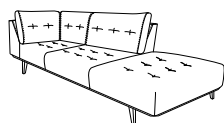

Elementbank Dante

2-seater
182x86x98

3-seater
210x86x98

3,5-seater
246x86x98

4-seater
288x86x98

2-seater 1 arm L
156x86x98

3-seater 1 arm L
184x86x98

3,5-seater 1 arm L
220x86x98

4-seater 1 arm L
262x86x98

2-seater 1 arm R
156x86x98

3-seater 1 arm R
184x86x98

3,5-seater 1 arm R
220x86x98

4-seater 1 arm R
262x86x98

3-seater without arms
156x86x98

3,5-seater without arms
184x86x98

Lounge L*
98x86x271

Lounge R*
98x86x271

Small lounge L*
98x86x229

Small lounge R*
98x86x229

Corner 90°
101x86x101

Bob 1 arm L*
132x86x164

Bob 1 arm R*
132x86x164

Pouf 86x86
86x45x86

Inner table
35x27x95

Side table
35x55x158

Standard

Type: 636 (Dante) 5,5x17,5
(beech, colours see options)

Option

Type: 493 (Paxo) 88x18x4,5

Romp: metalen ziframe. Dragende delen van rug en armliggers uit beukenhout en/of uit gelaagd hardhout. **Ondervering:** metalen rooster. **Zitkussen:** HR schuim 37 kg/m³ met pocketveren. *zitcomfort kan verschillen door opbouw. **Rugkussen:** schuimstaafjes en donsveertjes in gecompartmenteerde vulling. **Sierkussen:** sierkussens Q43C met dacronvezels (bob 3, lounge en corner geen, rest 1 per arm). **Pootjes:** type 636 - (Dante) - beuk. **Opties:** pootjes ook mogelijk in type 493 - gelakt metaal (zwart). Pootjes in beuk: natural, tobacco, wenge, grey, greige antique, anthracite of black. **Opgelet:** elementen zonder arm niet bedoeld als afsluitelement.