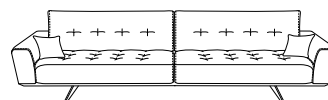

Elementbank Dante

2-seater
182x86x98

3-seater
210x86x98

3,5-seater
246x86x98

4-seater
288x86x98

2-seater 1 arm L
156x86x98

3-seater 1 arm L
184x86x98

3,5-seater 1 arm L
220x86x98

4-seater 1 arm L
262x86x98

2-seater 1 arm R
156x86x98

3-seater 1 arm R
184x86x98

3,5-seater 1 arm R
220x86x98

4-seater 1 arm R
262x86x98

3-seater without arms
156x86x98

3,5-seater without arms
184x86x98

Lounge L*
98x86x271

Lounge R*
98x86x271

Small lounge L*
98x86x229

Small lounge R*
98x86x229

Corner 90°
101x86x101

Bob 1 arm L*
132x86x164

Bob 1 arm R*
132x86x164

Pouf 86x86
86x45x86

Inner table
35x27x95