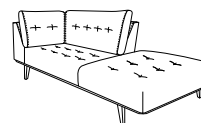

Elementbank Dante

2-seater
182x86x98

3-seater
210x86x98

3,5-seater
246x86x98

4-seater
288x86x98

2-seater 1 arm L
156x86x98

3-seater 1 arm L
184x86x98

3,5-seater 1 arm L
220x86x98

4-seater 1 arm L
262x86x98

2-seater 1 arm R
156x86x98

3-seater 1 arm R
184x86x98

3,5-seater 1 arm R
220x86x98

4-seater 1 arm R
262x86x98

3-seater without arms
156x86x98

3,5-seater without arms
184x86x98

Lounge L*
98x86x271

Lounge R*
98x86x271

Small lounge L*
98x86x229

Small lounge R*
98x86x229

Corner 90°
101x86x101

Bob 1 arm L*
132x86x164

Bob 1 arm R*
132x86x164

Pouf 86x86
86x45x86

Inner table
35x27x95

Side table
35x55x158

Standard

Type: 636 (Dante) 5,5x17,5
(beech, colours see options)

Option

Type: 493 (Paxo) 88x18x4,5

Romp: metalen ziframe. Dragende delen van rug en armliggers uit beukenhout en/of uit gelaagd hardhout. **Ondervering:** metalen rooster. **Zitkussen:** HR schuim 37 kg/m³ met pocketveren. *zitcomfort kan verschillen door opbouw. **Rugkussen:** schuimstaafjes en donsveertjes in gecompartmenteerde vulling. **Sierkussen:** sierkussens Q43C met dacronvezels (bob 3, lounge en corner geen, rest 1 per arm). **Pootjes:** type 636 - (Dante) - beuk. **Opties:** pootjes ook mogelijk in type 493 - gelakt metaal (zwart). Pootjes in beuk: natural, tobacco, wenge, grey, greige antique, anthracite of black. **Opgelet:** elementen zonder arm niet bedoeld als afsluitelement.