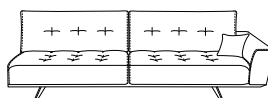

Elementbank Dante

2-seater
182x86x98

3-seater
210x86x98

3,5-seater
246x86x98

4-seater
288x86x98

2-seater 1 arm L
156x86x98

3-seater 1 arm L
184x86x98

3,5-seater 1 arm L
220x86x98

4-seater 1 arm L
262x86x98

2-seater 1 arm R
156x86x98

3-seater 1 arm R
184x86x98

3,5-seater 1 arm R
220x86x98

4-seater 1 arm R
262x86x98

3-seater without arms
156x86x98

3,5-seater without arms
184x86x98

Lounge L*
98x86x271

Lounge R*
98x86x271

Small lounge L*
98x86x229

Small lounge R*
98x86x229

Corner 90°
101x86x101

Bob 1 arm L*
132x86x164

Bob 1 arm R*
132x86x164

Pouf 86x86
86x45x86

Inner table
35x27x95

Side table
35x55x158

Standard

Type: 636 (Dante) 5,5x17,5
(beech, colours see options)

Option

Type: 493 (Paxo) 88x18x4,5

Romp: metalen ziframe. Dragende delen van rug en armliggers uit beukenhout en/of uit gelaagd hardhout. **Ondervering:** metalen rooster. **Zitkussen:** HR schuim 37 kg/m³ met pocketveren. *zitcomfort kan verschillen door opbouw. **Rugkussen:** schuimstaafjes en donsveertjes in gecompartmenteerde vulling. **Sierkussen:** sierkussens Q43C met dacronvezels (bob 3, lounge en corner geen, rest 1 per arm). **Pootjes:** type 636 - (Dante) - beuk. **Opties:** pootjes ook mogelijk in type 493 - gelakt metaal (zwart). Pootjes in beuk: natural, tobacco, wenge, grey, greige antique, anthracite of black. **Opgelet:** elementen zonder arm niet bedoeld als afsluitelement.