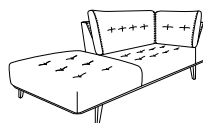

Elementbank Dante

2-seater
182x86x98

3-seater
210x86x98

3,5-seater
246x86x98

4-seater
288x86x98

2-seater 1 arm L
156x86x98

3-seater 1 arm L
184x86x98

3,5-seater 1 arm L
220x86x98

4-seater 1 arm L
262x86x98

2-seater 1 arm R
156x86x98

3-seater 1 arm R
184x86x98

3,5-seater 1 arm R
220x86x98

4-seater 1 arm R
262x86x98

3-seater without arms
156x86x98

3,5-seater without arms
184x86x98

Lounge L*
98x86x271

Lounge R*
98x86x271

Small lounge L*
98x86x229

Small lounge R*
98x86x229

Corner 90°
101x86x101

Bob 1 arm L*
132x86x164

Bob 1 arm R*
132x86x164

Pouf 86x86
86x45x86

Inner table
35x27x95

Side table
35x55x158

Standard

Type: 636 (Dante) 5,5x17,5
(beech, colours see options)

Option

Type: 493 (Paxo) 88x18x4,5

Romp: metalen ziframe. Dragende delen van rug en armliggers uit beukenhout en/of uit gelaagd hardhout. **Ondervering:** metalen rooster. **Zitkussen:** HR schuim 37 kg/m³ met pocketveren. *zitcomfort kan verschillen door opbouw. **Rugkussen:** schuimstaafjes en donsveertjes in gecompartmenteerde vulling. **Sierkussen:** sierkussens Q43C met dacronvezels (bob 3, lounge en corner geen, rest 1 per arm). **Pootjes:** type 636 - (Dante) - beuk. **Opties:** pootjes ook mogelijk in type 493 - gelakt metaal (zwart). Pootjes in beuk: natural, tobacco, wenge, grey, greige antique, anthracite of black. **Opgelet:** elementen zonder arm niet bedoeld als afsluitelement.